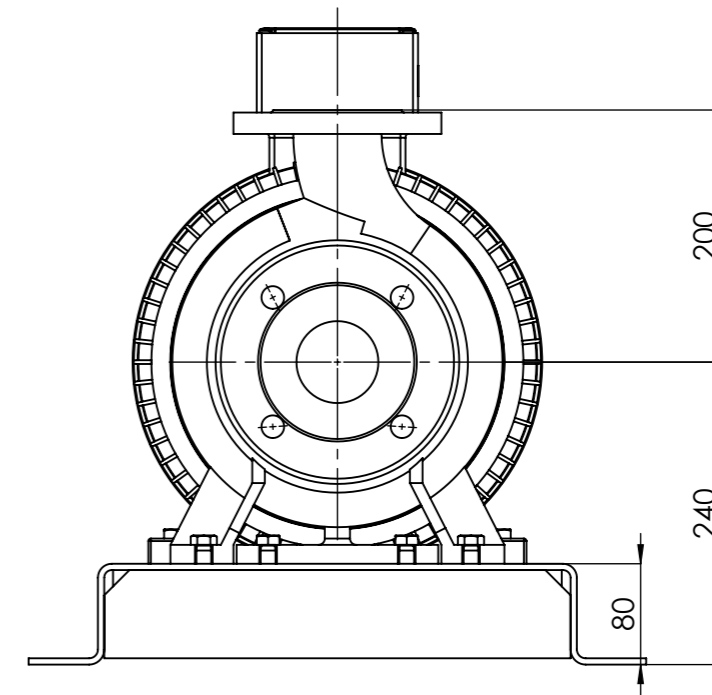

NHVe.50-200 [15,0 kW] n= 2900 obr/min

NHVe.50-200	15,0kW/2900 rpm	 Grudziądz Ul. Droga Jeziorna 8
	160-2	