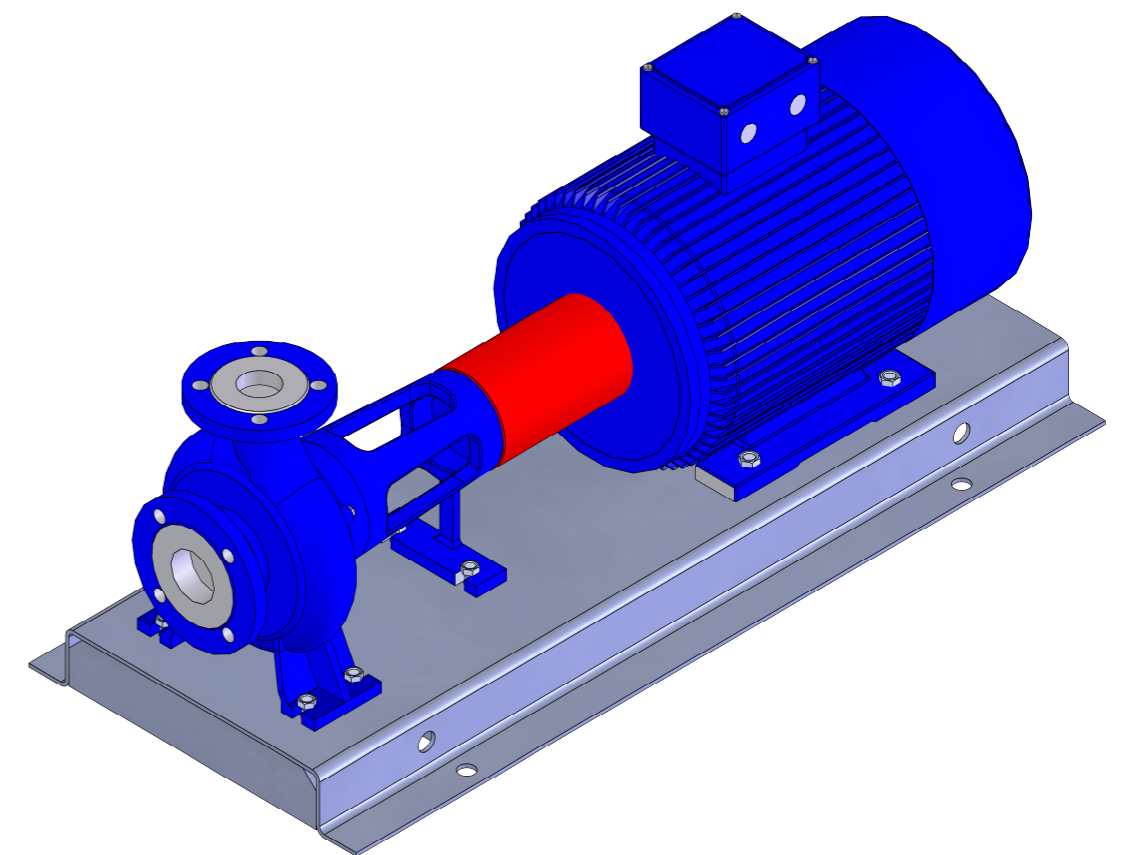

NHVe.50-200 [15,0 kW] n= 2900 obr/min

NHVe.50-200	15,0kW/2900 rpm	 Grudziądz Ul. Droga Jeziorna 8
	160-2	