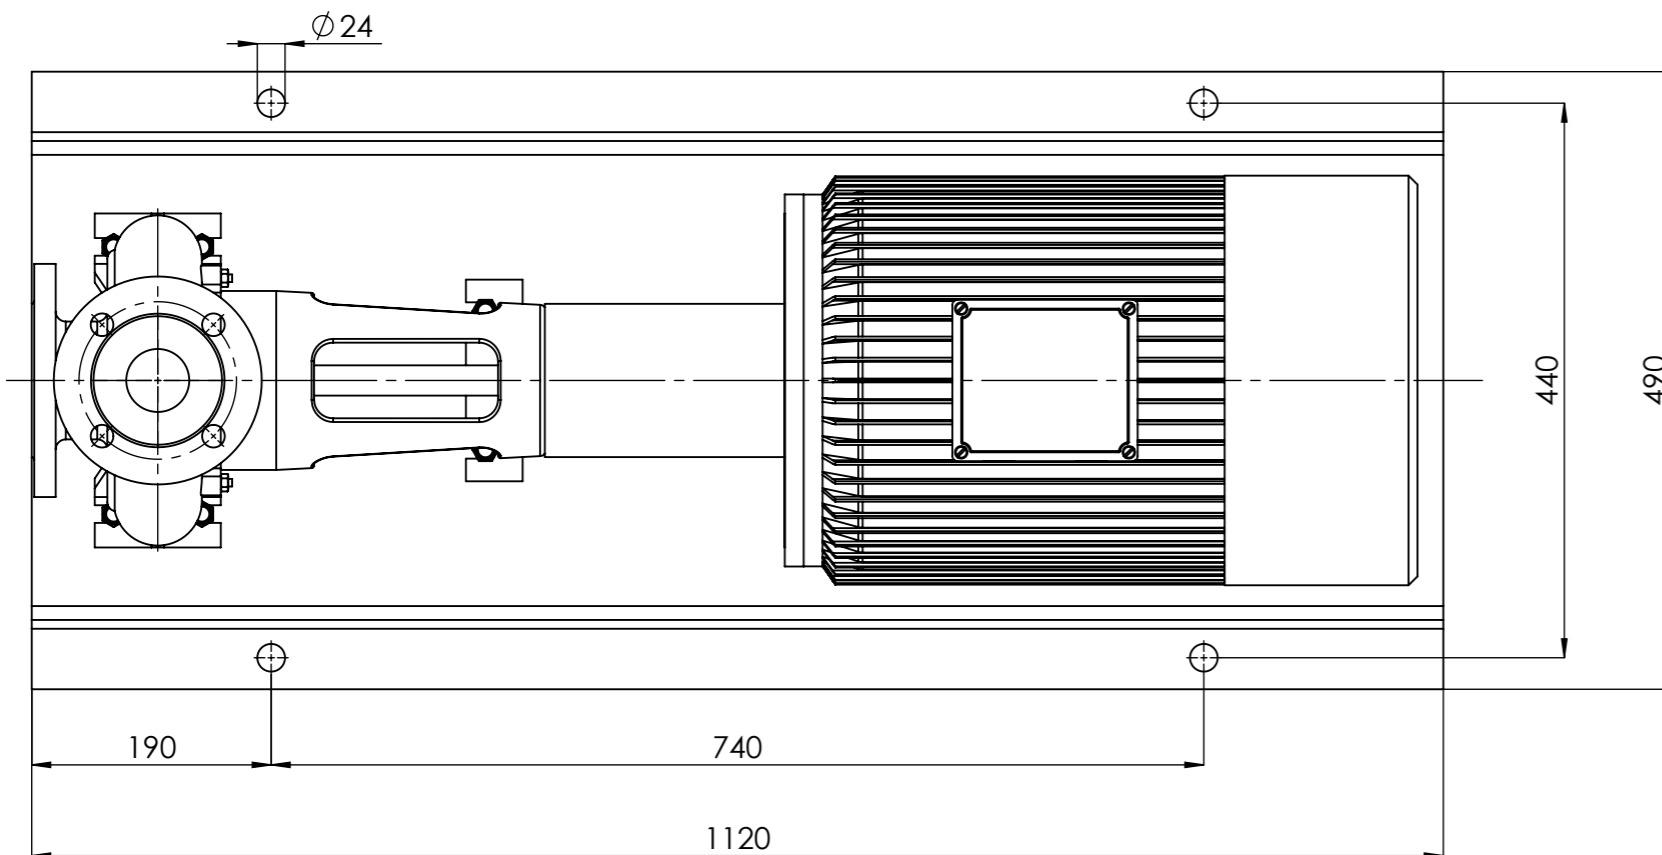

NHVe.50-200 [15,0 kW] n= 2900 obr/min

NHVe.50-200	15,0kW/2900 rpm	 Grudziądz Ul. Droga Jeziorna 8
	160-2	