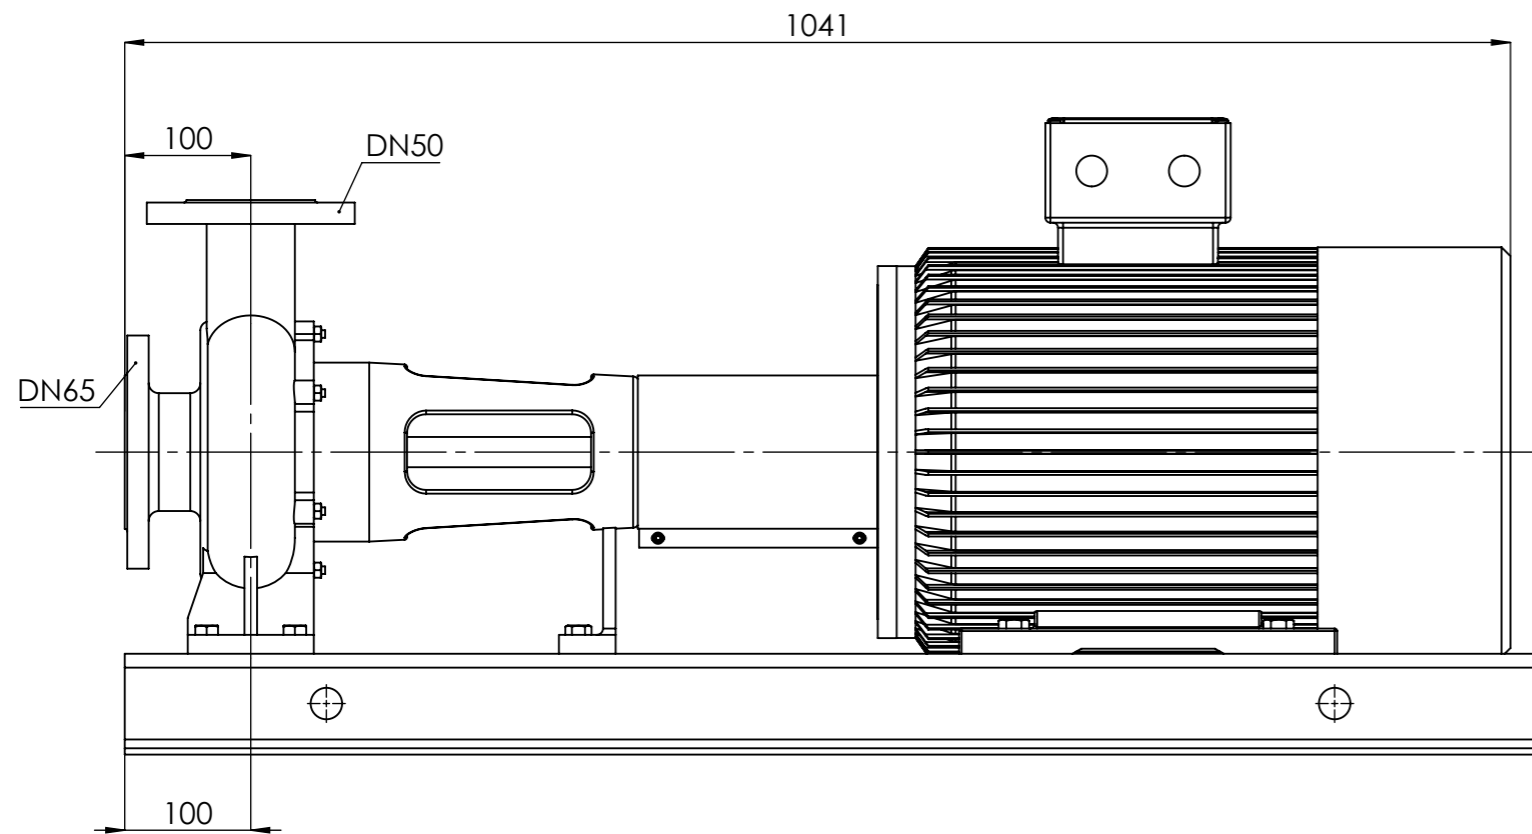

NHVe.50-200 [15,0 kW] n= 2900 obr/min

NHVe.50-200	15,0kW/2900 rpm	 Grudziądz Ul. Droga Jeziorna 8
	160-2	